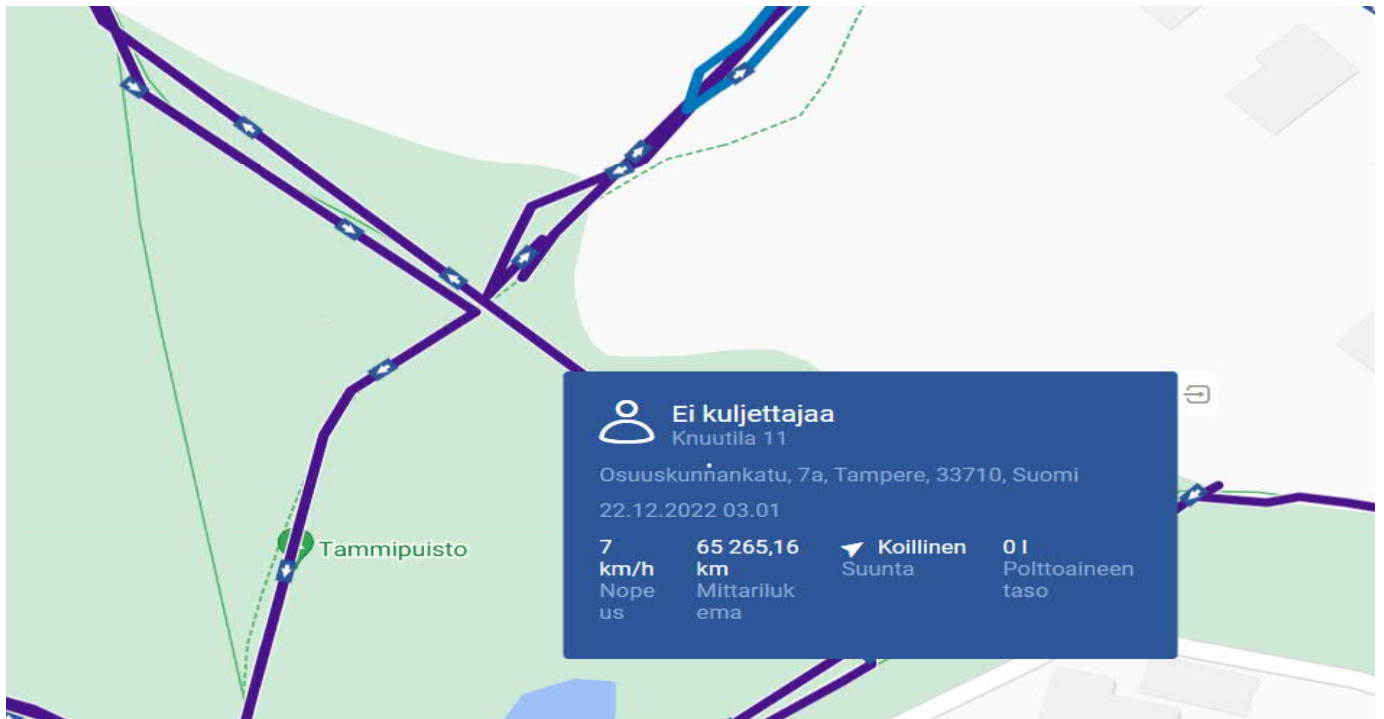

**SELVITYS KORVAUSVAATIMUKSEEN**

Vaurioituneen auton rekisterinumero		Muu vaurio	liukastuminen
Korvausvaatimuksen esittäjän nimi			
Tapahtumapäivä	23.12.2022	Kello	08.55
Tapahtumapaikka	Tammipuiston kevyen liikenteen väylä Kaukajärvellä, Osuuskunnankatu 7:ltä Juvankadulle		
Hoitovelvollisuus			
Korvausvelvollisuus			

Tapahtumapaikka Tammipuiston kevyen liikenteen väylä, joka lähtee Osuuskunnankatu 7:n kohdalta päättyen Juvankadulle. Edellisenä yönä oli satanut lunta n.3cm jäisen kävelytien päälle.

Kyseinen väylä hiekoitettu 22.12.2022 klo:03:01. lunta ei satanut 22-23.12 välisenä yönä kuten säätiedoista näkyy. tiedot koneessa olevasta gps laitteesta ja sää omakeli sääpalvelimesta

Liitteet: gps ja omakeli

Päiväys	
02.02.2023	LK

22.12.2022	Lämpötila	Kastepiste	Lämpötila	Tie-kaste-	Lumi	Vesi	Kokonais	Sateen
Kello	tie C	C	ilma C	piste ero	cm	mm	sade mm	olomuoto
1:00	0,7	0,7	1,1	0,0	0,0	0,0	0,0	
2:00	0,6	0,4	1,3	0,2	0,0	0,0	0,0	
3:00	0,5	0,4	1,4	0,1	0,0	0,0	0,0	
4:00	0,4	0,2	1,4	0,2	0,0	0,0	0,0	
5:00	0,3	0,2	1,3	0,1	0,0	0,0	0,0	
6:00	0,4	0,3	1,2	0,1	0,0	0,0	0,0	
7:00	0,6	0,4	1,3	0,2	0,0	0,0	0,0	
8:00	0,8	1,1	1,5	-0,3	0,0	0,0	0,0	
9:00	1,1	1,3	1,6	-0,2	0,0	0,0	0,0	
10:00	1,2	1,3	1,6	-0,1	0,0	0,0	0,0	
11:00	1,3	1,2	1,5	0,1	0,0	0,4	0,4	vesi
12:00	1,2	0,9	1,4	0,3	0,0	0,0	0,0	
13:00	1,5	1,0	1,6	0,5	0,0	0,1	0,1	vesi
14:00	1,1	0,9	1,6	0,2	0,0	0,0	0,0	
15:00	0,9	0,7	1,4	0,2	0,0	0,0	0,0	
16:00	1,9	0,8	1,5	1,1	0,0	0,1	0,1	vesi
17:00	1,8	0,8	1,4	1,0	0,0	0,0	0,0	
18:00	1,6	0,8	1,3	0,8	0,0	0,1	0,1	vesi
19:00	1,5	0,5	1,0	1,0	0,0	0,3	0,3	vesi
20:00	1,3	0,5	1,0	0,8	0,0	0,0	0,0	
21:00	1,3	0,8	1,2	0,5	0,0	0,0	0,0	
22:00	1,1	1,0	1,2	0,1	0,0	0,0	0,0	
23:00	0,5	0,4	1,0	0,1	0,0	0,1	0,1	vesi
24:00	0,3	-0,2	0,9	0,5	0,0	0,0	0,0	